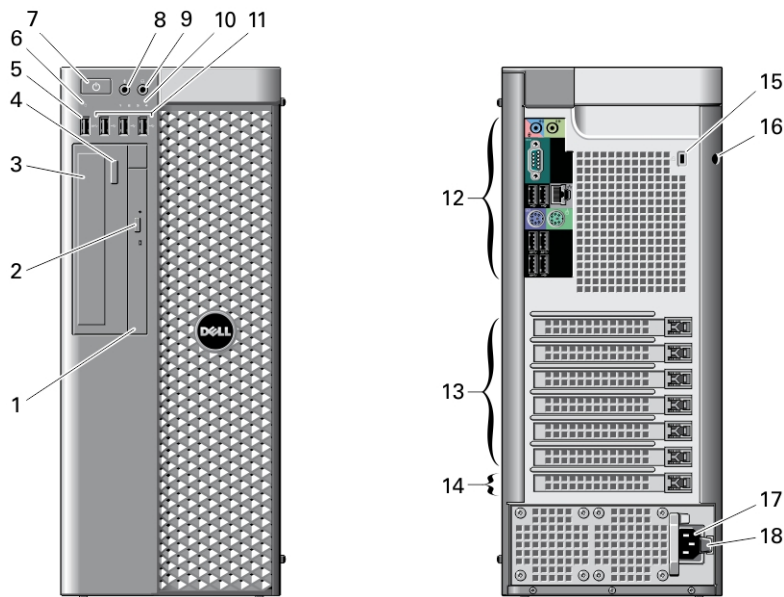

# Dell Precision Workstation T3610/T5610/T7610

### T3610/T5610 — Voor- en achteraanzicht

Afbeelding 1. Voor- en achteraanzicht van de T3610/T5610

- |  |  |
|--|--|
| 1. optische schijf                     | 11. USB 2.0-connectoren (3)              |
| 2. uitwerpknop optische schijf         | 12. achterpaneel                         |
| 3. optisch station (optie)             | 13. sleuven voor uitbreidingskaarten (6) |
| 4. uitwerpknop optisch station (optie) | 14. lege sleuf                           |
| 5. USB 3.0-connector                   | 15. sleuf voor de beveiligingskabel      |
| 6. lampje voor schijfactiviteit        | 16. beugel van hangslot                  |
| 7. aan-uitknop, voedingslampje         | 17. stroomconnector                      |
| 8. microfoonaansluiting                | 18. ontgrendeling van stroomvoorziening  |
| 9. hoofdtelefoonaansluiting            |  |
| 10. controlelampjes (4)                |  |