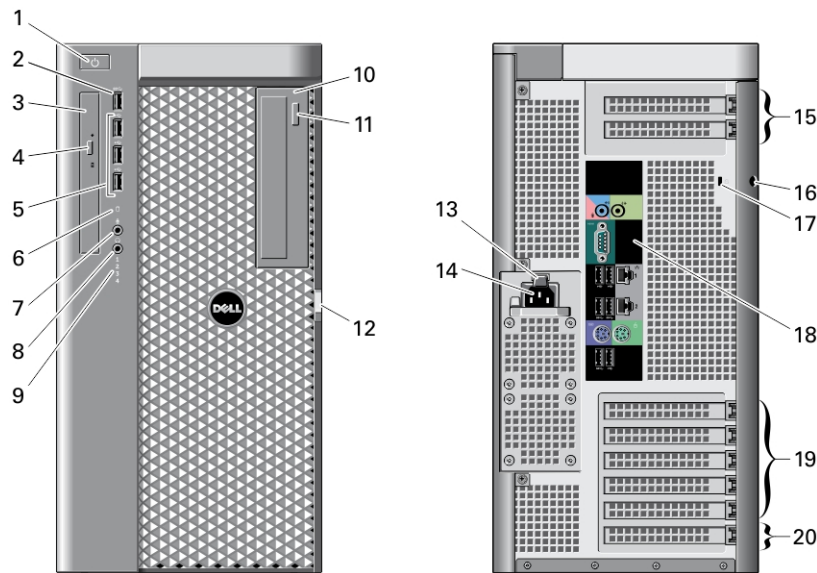

T7610 — Voor- en achteraanzicht

Afbeelding 3. Voor- en achteraanzicht van de T7610

1. aan-uitknop, voedingslampje	2. USB 3.0-connector