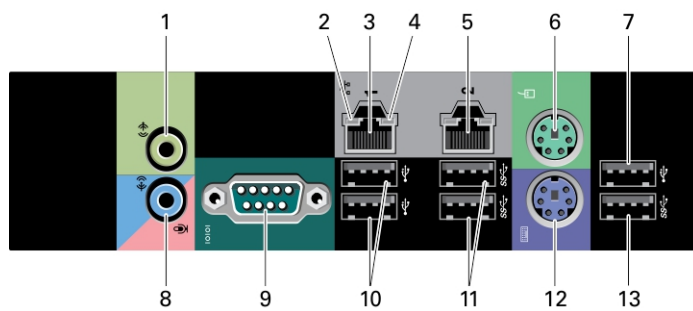

3. optisch station	13. ontgrendeling van stroomvoorziening
4. uitwerpknop optische schijf	14. stroomconnector
5. USB 2.0-connectoren (3)	15. sleuven voor uitbreidingskaarten (2)
6. activiteitslampje van de vaste schijf	16. beugel van hangslot
7. microfoonaansluiting	17. sleuf voor de beveiligingskabel
8. hoofdtelefoonaansluiting	18. achterpaneel
9. controlelampjes (4)	19. actieve sleuven voor uitbreidingskaarten (5)
10. optisch station (optie)	20. lege sleuf
11. uitwerpknop optisch station (optie)	
12. ontgrendeling van klep van vasteschijfstation	

OPMERKING: De PCIe-uitbreidingsleuven (#15) zijn alleen actief als er een tweede CPU is geïnstalleerd.

T7610 — Achterpaneel

Afbeelding 4. Aanzicht van achterpaneel

1. lijnuitgangconnector	8. lijningang/microfoonaansluiting
2. lampje voor de integriteit van de netwerkverbinding	9. seriële connector
3. netwerkadapterconnectoren	10. USB 2.0-connectoren (2)
4. netwerkactiviteitslampje	11. USB 3.0-connectoren (2)
5. netwerkadapterconnectoren	12. PS/2-toetsenbordaansluiting
6. PS/2-muisaansluiting	13. USB 3.0-connector
7. USB 2.0-connector	

Snelle installatie

GEVAAR: Lees de veiligheidsinformatie die bij uw computer wordt geleverd, voordat u de procedures in deze sectie uitvoert. Zie www.dell.com/regulatory_compliance voor meer informatie over beste praktijken

OPMERKING: Sommige apparaten zijn mogelijk niet inbegrepen als u deze niet hebt besteld.

1. Sluit de netwerkkabel aan (optioneel).