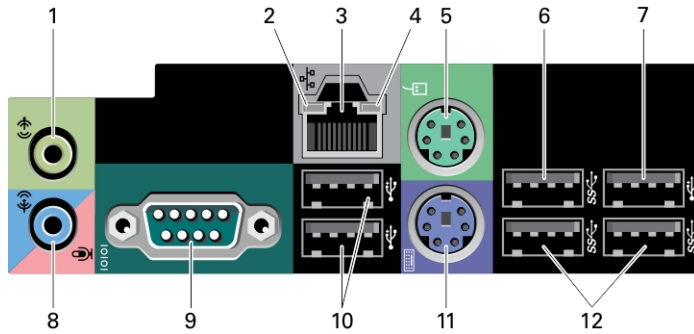

T3610/T5610 — Achterpaneel

Afbeelding 2. Achterpaneel van de T3610/T5610

1. lijnuitgangconnector	8. lijningang/microfoonaansluiting
2. lampje voor de integriteit van de netwerkverbinding	9. seriële connector
3. ingang netwerkadapter	10. USB 2.0-connectoren (2)
4. netwerkactiviteitslampje	11. PS/2-toetsenbordaansluiting
5. PS2-muisaansluiting	12. USB 3.0-connectoren (2)
6. USB 3.0-connector	
7. USB 2.0-connector